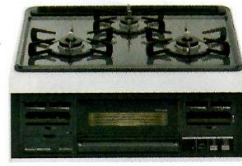

RX31M5H2RW ※オープン価格
134 当店特価 **55,400円** (税抜)
税込価格 **59,832円**
●外形寸法…幅596×奥行539×高さ269mm ●質量…13.0kg

※ご購入の際は、プロパンガスか都市ガスをお選びください。