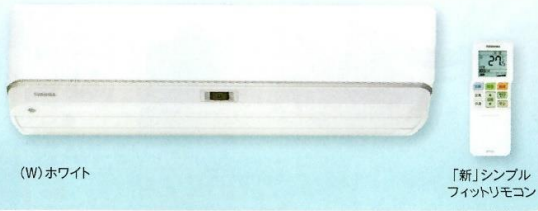

エアコン

F-DX シリーズ

ひとにやさしい、快適機能充実の高性能エアコン。

大 清 快

(W) ホワイト

「新」シンプルフィットリモコン

100V電源タイプ	RAS-F221DX(W)	※オープン価格	100V電源タイプ	RAS-F281DX(W)	※オープン価格
016	当店特価 129,000円	税込価格 139,320円	018	当店特価 148,000円	税込価格 159,840円
	期間消費電力量 660kWh	冷暖房時おもに 6畳		期間消費電力量 883kWh	冷暖房時おもに 10畳
100V電源タイプ	RAS-F251DX(W)	※オープン価格	200V電源タイプ	RAS-F402DX(W)	※オープン価格
017	当店特価 139,000円	税込価格 150,120円	019	当店特価 167,000円	税込価格 180,360円
	期間消費電力量 788kWh	冷暖房時おもに 8畳		期間消費電力量 1,428kWh	冷暖房時おもに 14畳
			200V電源タイプ	RAS-F562DX(W)	※オープン価格
			020	当店特価 185,000円	税込価格 199,800円
				期間消費電力量 2,118kWh	冷暖房時おもに 18畳

●外形寸法…(共通)幅798×奥行352×高さ250mm