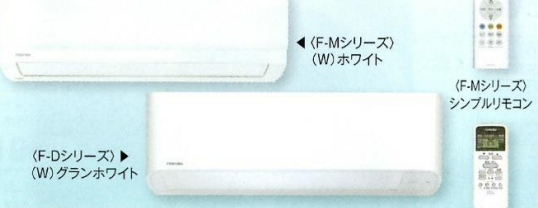

●外形寸法…(共通)幅798×奥行352×高さ250mm

F-P シリーズ

ひとにやさしい、プラズマ空清搭載スタンダードエアコン。

大 清 快

(W) ホワイト

シンプルリモコン

100V電源タイプ	RAS-F221P(W)	※オープン価格	100V電源タイプ	RAS-F281P(W)	※オープン価格
021	当店特価 83,900円	税込価格 90,612円	023	当店特価 101,000円	税込価格 109,080円
	期間消費電力量 730kWh	冷暖房時おもに 6畳		期間消費電力量 929kWh	冷暖房時おもに 10畳
100V電源タイプ	RAS-F251P(W)	※オープン価格	100V電源タイプ	RAS-F401P(W)	※オープン価格
022	当店特価 93,200円	税込価格 100,656円	024	当店特価 120,000円	税込価格 129,600円
	期間消費電力量 815kWh	冷暖房時おもに 8畳		期間消費電力量 1,544kWh	冷暖房時おもに 14畳

●外形寸法…(共通)幅795×奥行230×高さ250mm

F-M/F-D シリーズ

シンプル&コンパクトなスタンダードエアコン。

(F-Dシリーズ)▶ (W) グランホワイト

◀(F-Mシリーズ) (W) ホワイト

(F-Mシリーズ) シンプルリモコン

(F-Dシリーズ) かんたんリモコン

●外形寸法(F-Mシリーズ)…幅795×奥行230×高さ250mm (F-Dシリーズ)…幅798×奥行235×高さ293mm