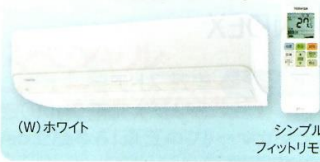

F-R シリーズ 大清快

ひとにやさしい、充実機能の
フィルター自動掃除エアコン。

(W) ホワイト シンプル フィットリモコン

●外形寸法…幅798×奥行352×高さ250mm

200V電源タイプ RAS-F562R (W) ※オープン価格
015 当店特価 **167,000円** 税込価格 **180,360円**
冷暖房時おもに **18**畳
期間消費電力量 2,118kWh