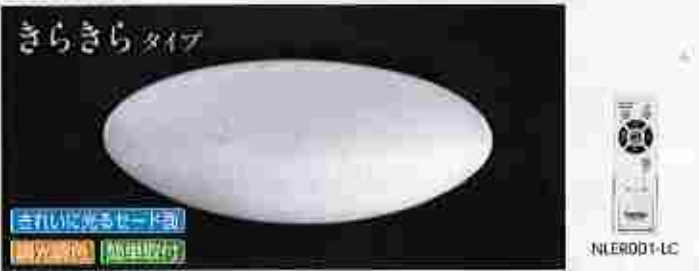

きらきらタイプ

NLEH06004A-LC	288	価格	12,600円	6畳に おすすめ
NLEH12004A-LC	290	価格	15,800円	12畳に おすすめ
NLEH08004A-LC	289	価格	13,600円	8畳に おすすめ

●外径寸法径φ520、高105mm ●質量(0.8畳)1.54kg、(12畳)1.59kg ●光色:6500-2700K