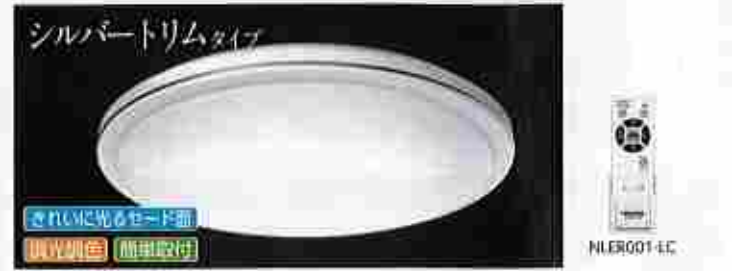

シルバートリムタイプ

NLEH08003A-LC	291	価格	12,600円	8畳に おすすめ
NLEH12003A-LC	293	価格	14,700円	12畳に おすすめ
NLEH10003A-LC	292	価格	13,600円	10畳に おすすめ

●外径寸法径φ500、高114mm ●質量(0.8畳)1.59kg、(10-12畳)1.54kg ●光色:6500-2700K