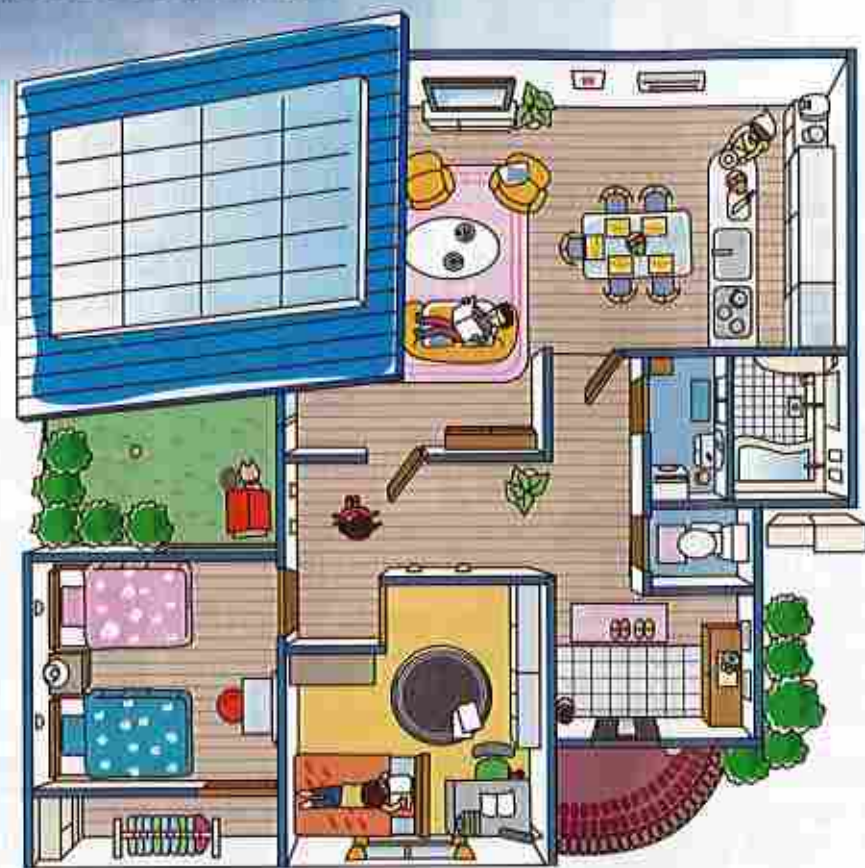

太陽光発電システムで電気を自給自足!

わが家でできる電気のコントロール。それが「太陽光発電システム」。省エネしながら電気を自給自足する新しい暮らしのスタイルです。